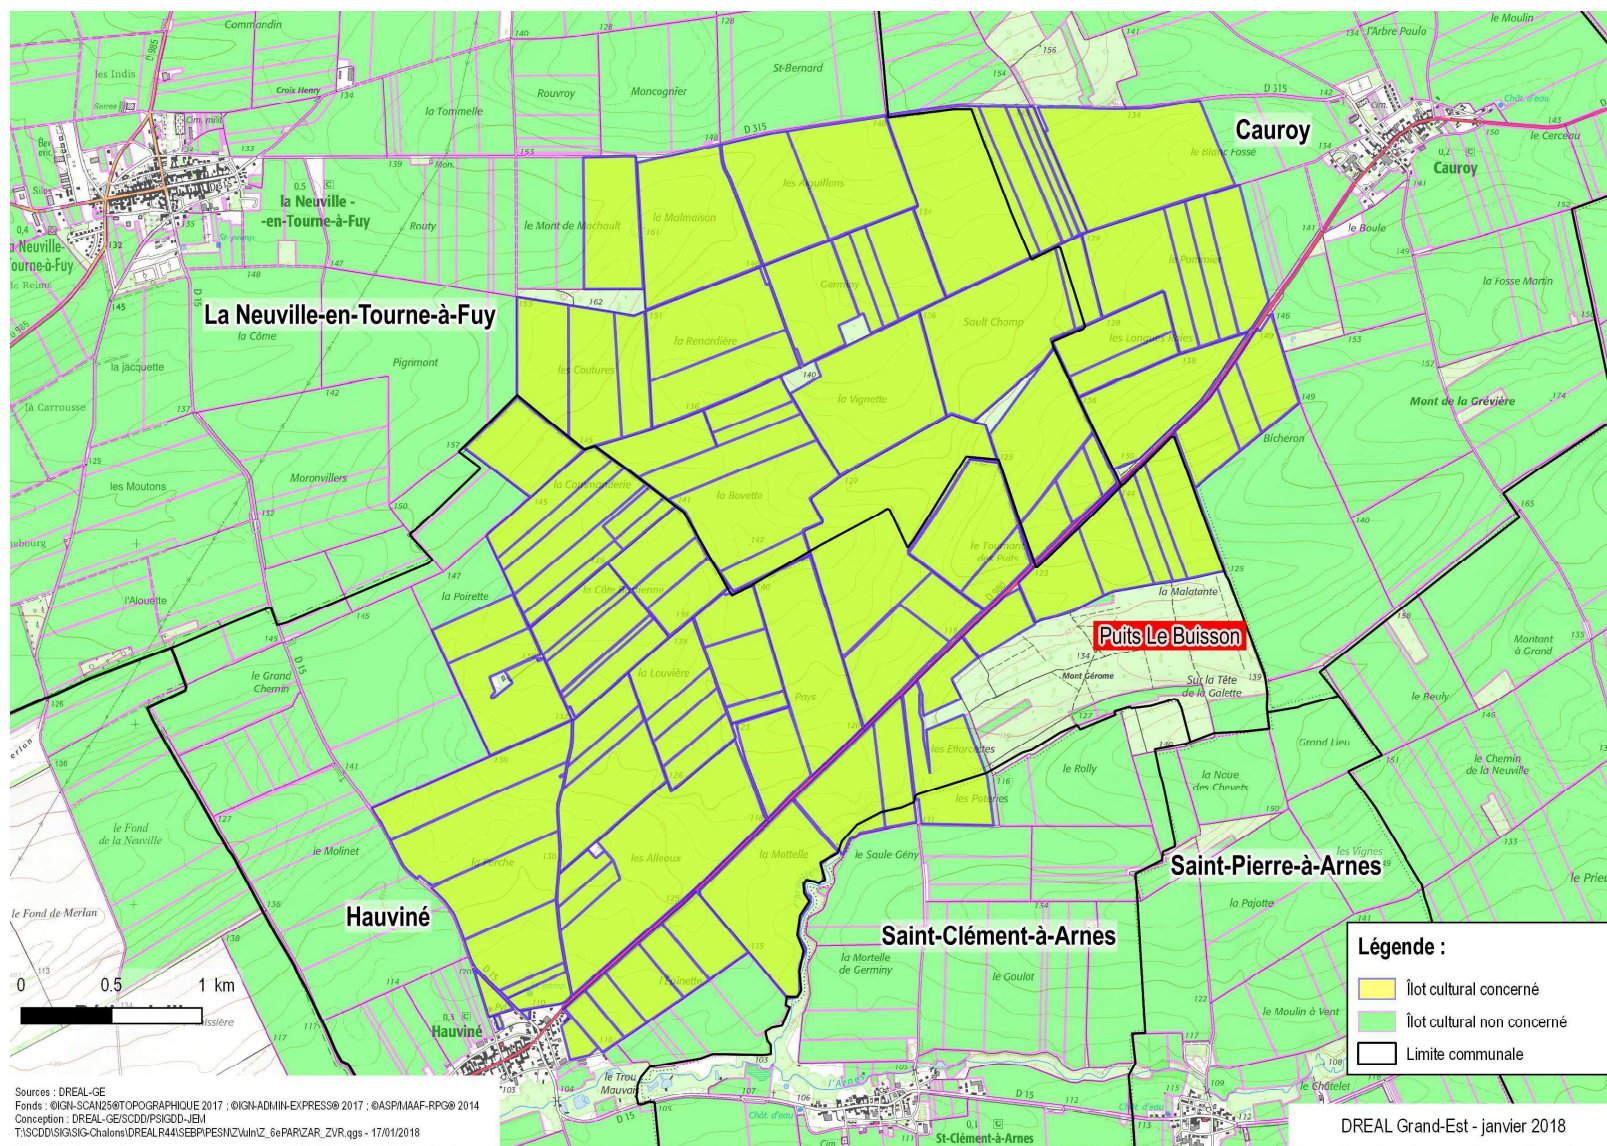

AAC du captage « Baussières forage », à Château-Porcien (08)

AAC du captage « puits Le Buisson », à Hauviné (08)

AAC du captage « la Grève », à Saint-Marcel (08)

AAC du captage « puits des Tannières », à Vaux-en-Dieulet (08)

PPE de la source du « ruisseau du Vivier », à Mont-Laurent (08)

PPE du captage « puits du Pré des Vaches », à Thugny-Trugny (08)