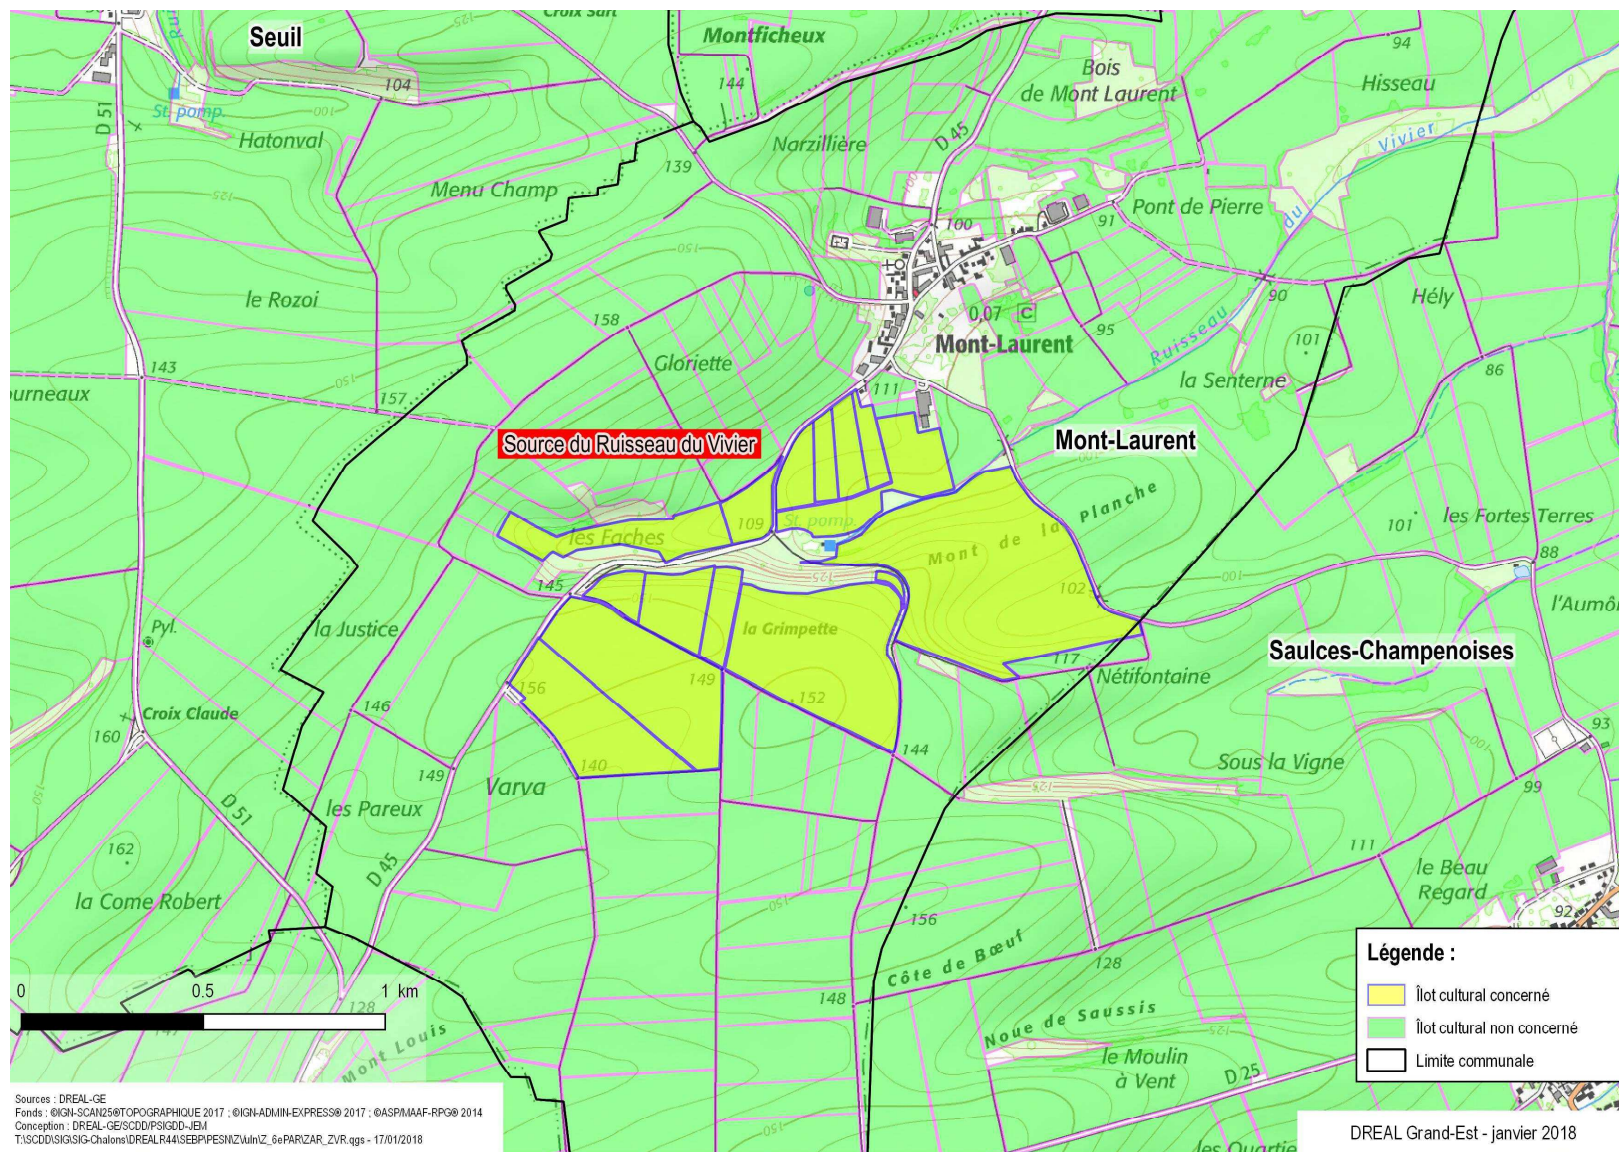

AAC du captage « Baussières forage », à Château-Porcien (08)

AAC du captage « puits Le Buisson », à Hauviné (08)

AAC du captage « la Grève », à Saint-Marcel (08)

AAC du captage « puits des Tannières », à Vaux-en-Dieulet (08)

PPE de la source du « ruisseau du Vivier », à Mont-Laurent (08)

PPE du captage « puits du Pré des Vaches », à Thugny-Trugny (08)