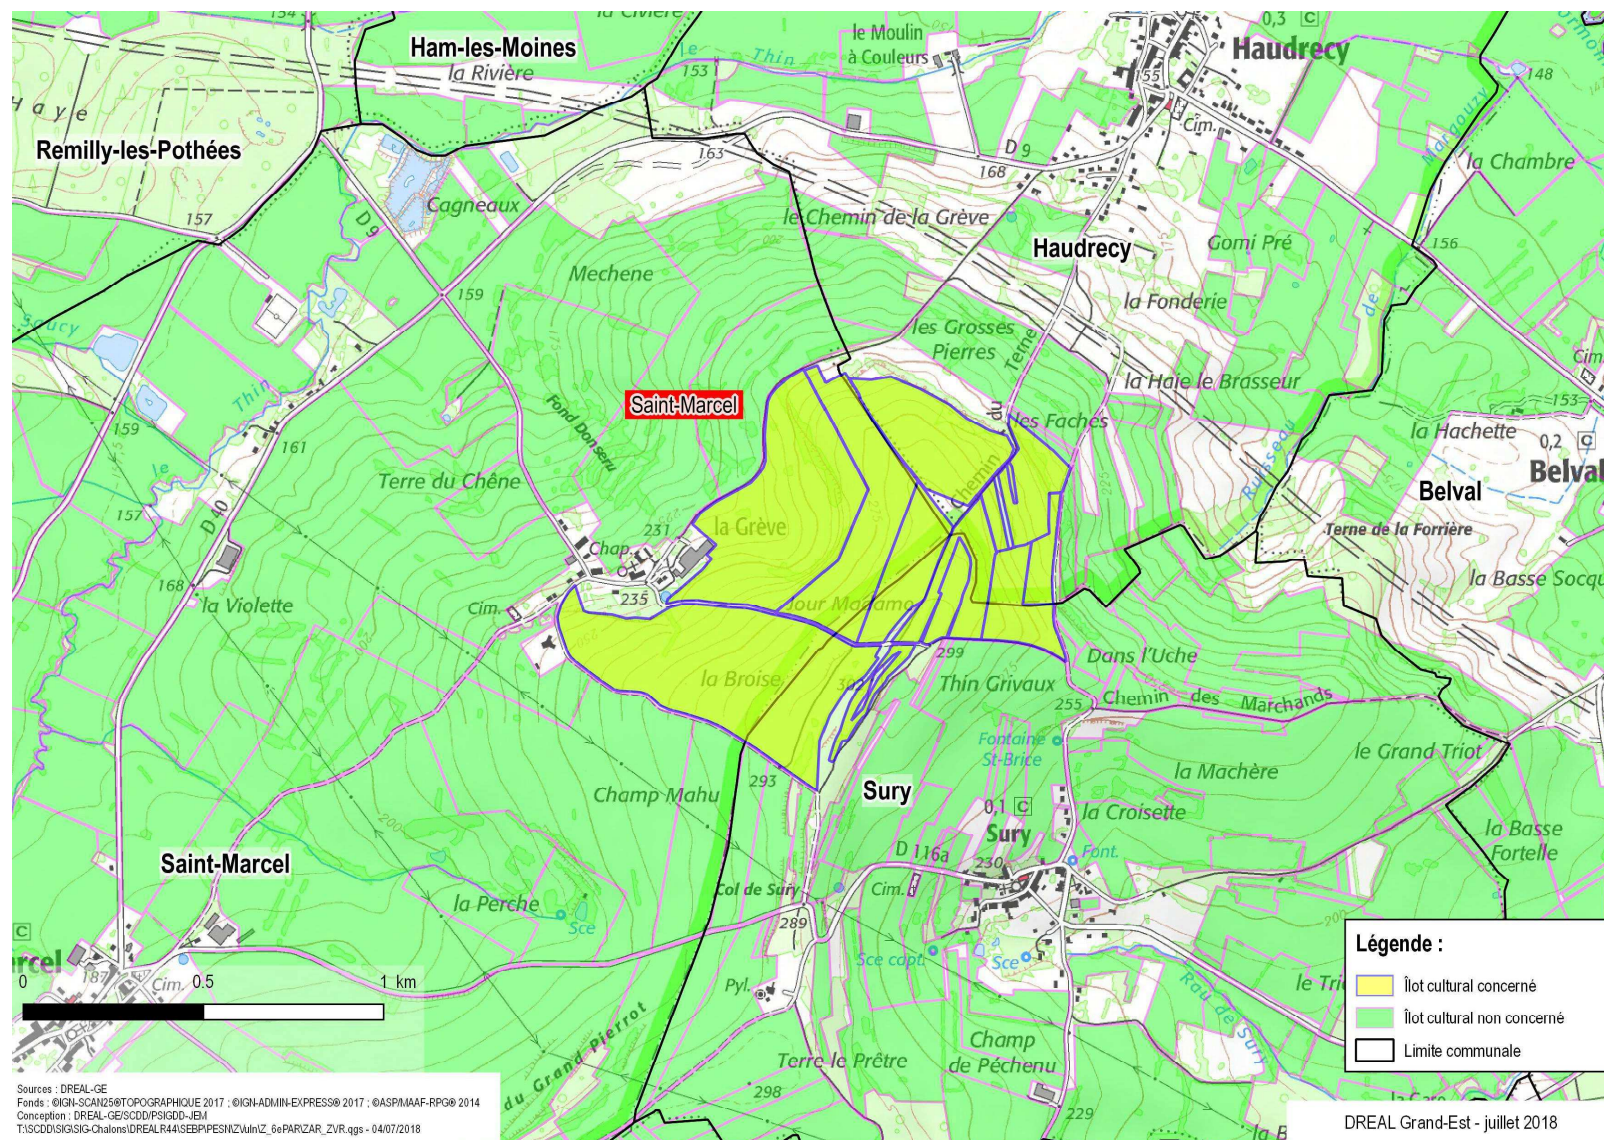

AAC du captage « Baussières forage », à Château-Porcien (08)

AAC du captage « puits Le Buisson », à Hauviné (08)

AAC du captage « la Grève », à Saint-Marcel (08)

AAC du captage « puits des Tannières », à Vaux-en-Dieulet (08)

PPE de la source du « ruisseau du Vivier », à Mont-Laurent (08)

PPE du captage « puits du Pré des Vaches », à Thugny-Trugny (08)