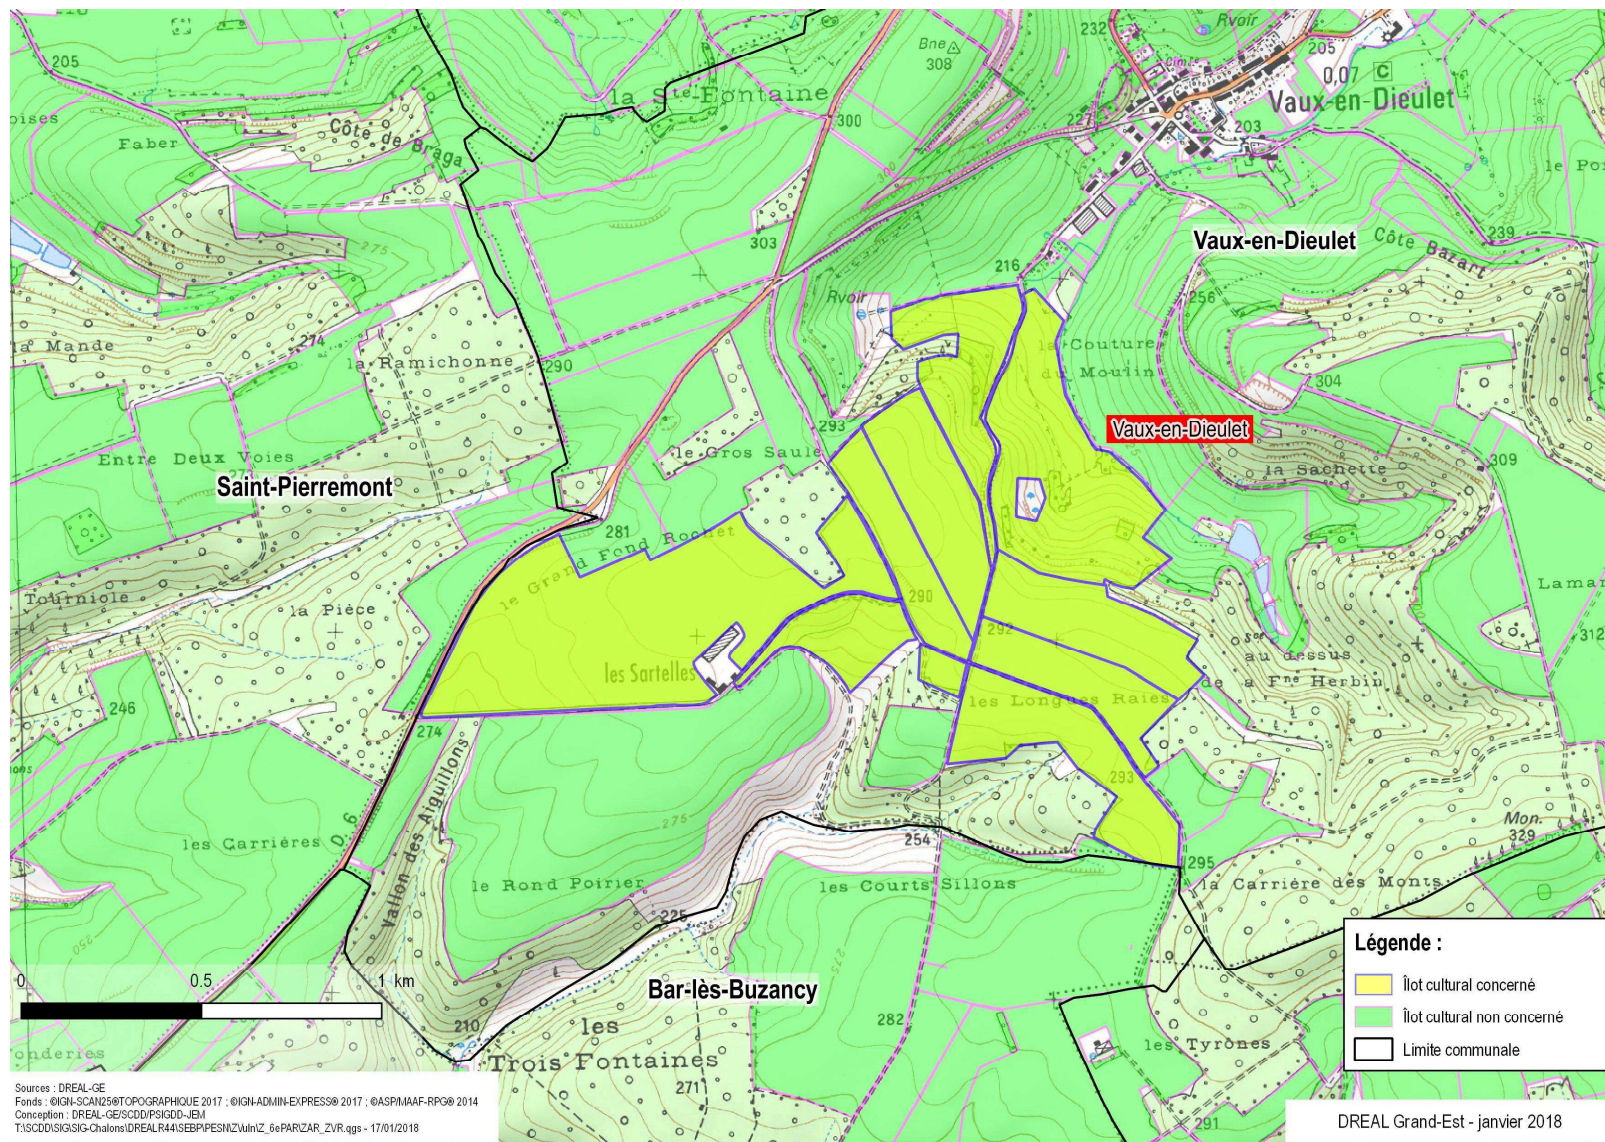

AAC du captage « Baussières forage », à Château-Porcien (08)

AAC du captage « puits Le Buisson », à Hauviné (08)

AAC du captage « la Grève », à Saint-Marcel (08)

AAC du captage « puits des Tannières », à Vaux-en-Dieulet (08)

PPE de la source du « ruisseau du Vivier », à Mont-Laurent (08)

PPE du captage « puits du Pré des Vaches », à Thugny-Trugny (08)