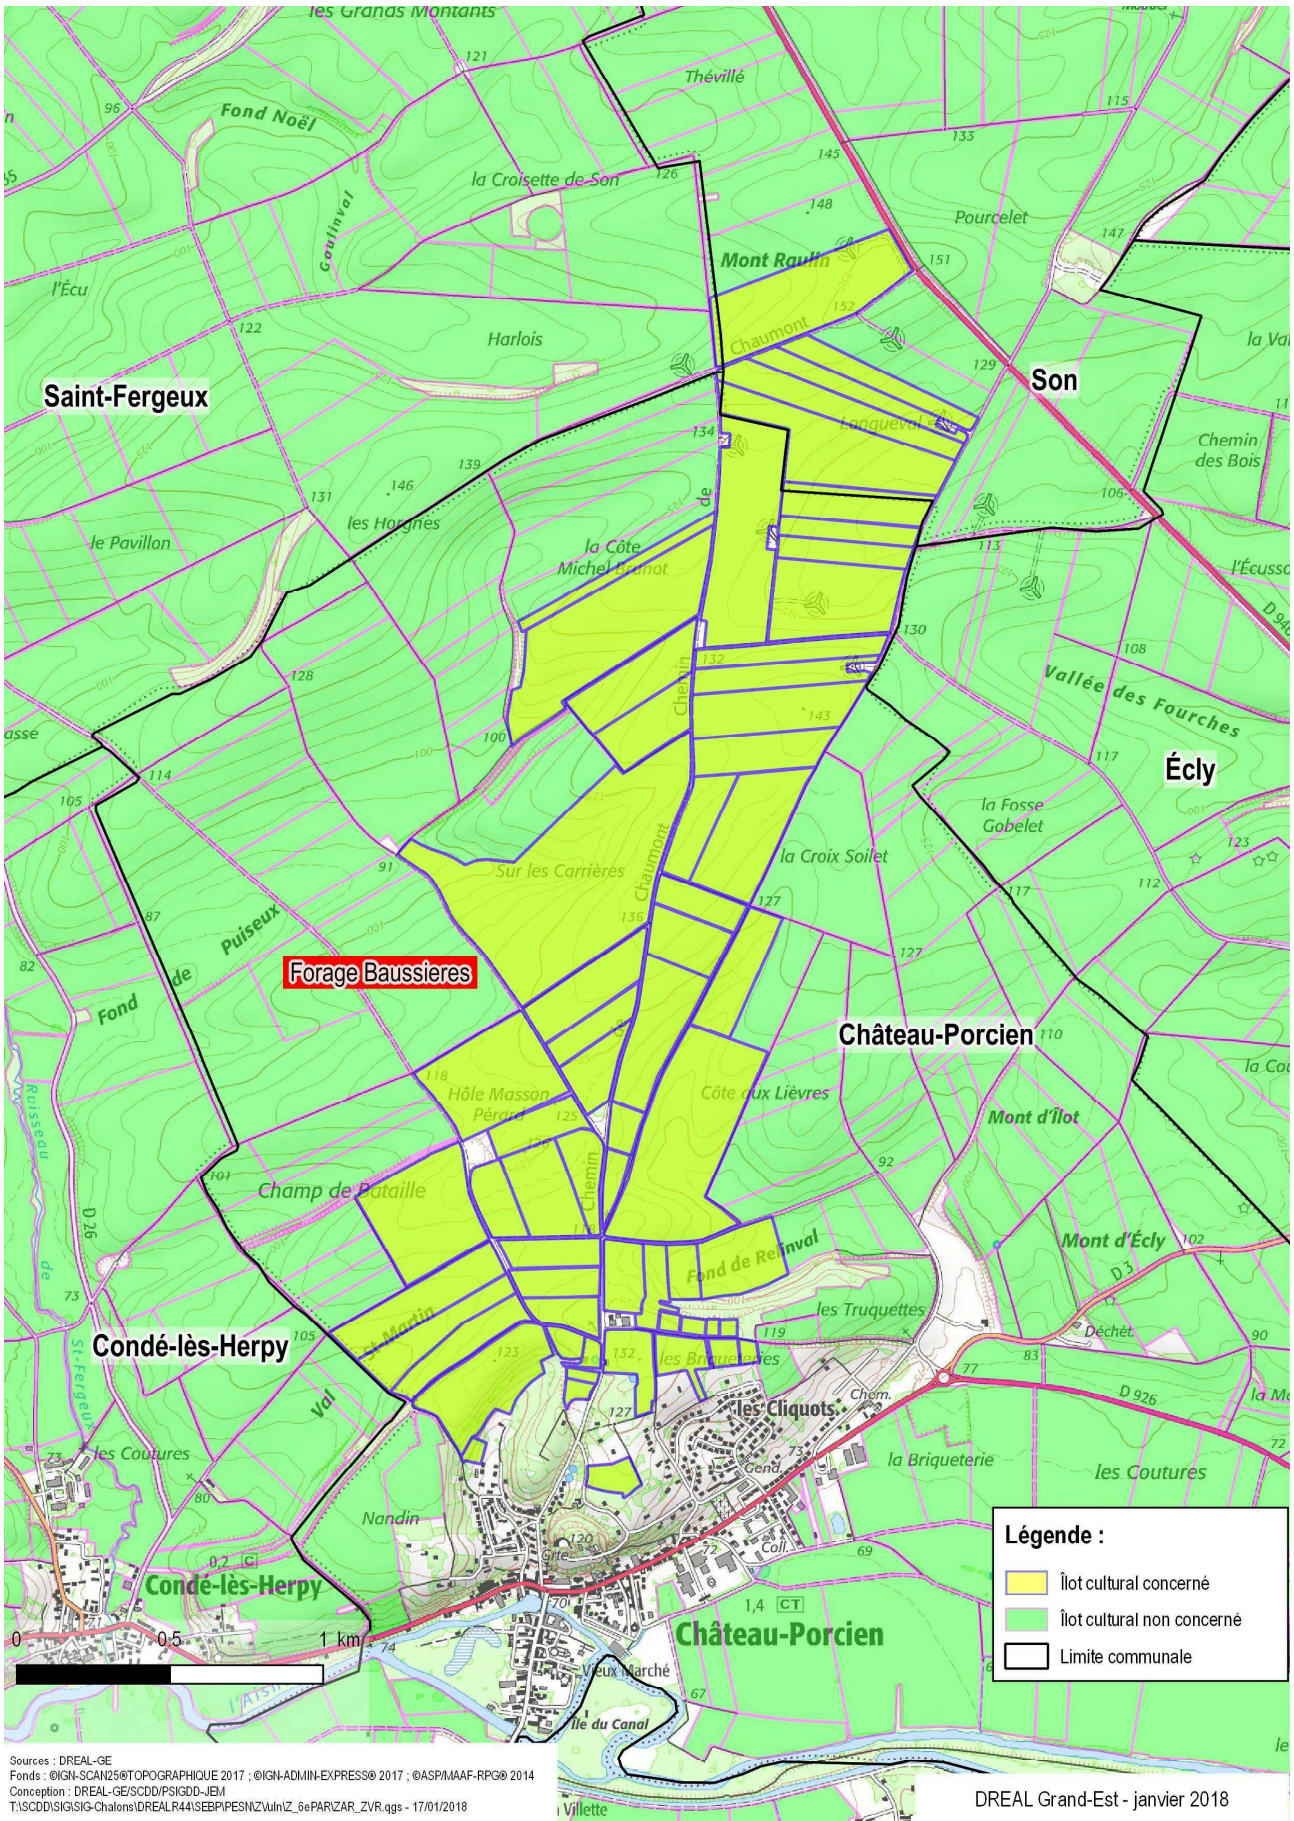

AAC du captage « Baussières forage », à Château-Porcien (08)

AAC du captage « puits Le Buisson », à Hauviné (08)

AAC du captage « la Grève », à Saint-Marcel (08)

AAC du captage « puits des Tannières », à Vaux-en-Dieulet (08)

PPE de la source du « ruisseau du Vivier », à Mont-Laurent (08)

PPE du captage « puits du Pré des Vaches », à Thugny-Trugny (08)