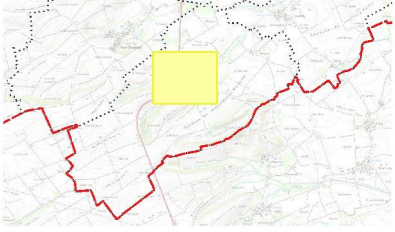

## COULOMMES-ET-MARQUENY

7 sièges d'exploitations agricoles

1 exploitation extérieure utilise des bâtiments sur le territoire communal

A l'intérieur de l'urbanisation

- 5 sites
- 1 désaffecté

En périphérie

- 2 sites
- 1 projet

A l'extérieur de l'urbanisation

- 3 sites

1 projet agricole

1 bâtiment désaffecté

4 exploitations d'élevage

1 soumise au régime des ICPE

3 soumissions au RSD

4 exploitations sans élevage

4 exploitations céréalières

Plan 1

Périmètre de réciprocité  
autour des sites agricoles

Statut réglementaire  
de l'exploitation :

- Pas de distance
- RSD (50m)
- ICPE (100m)
- Projet
- Bâtiment désaffecté