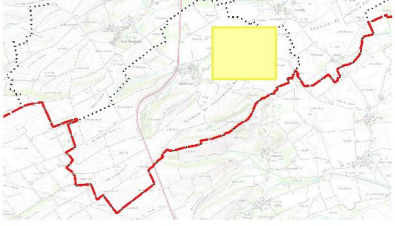

Plan 2

Périmètre de réciprocité
autour des sites agricoles

Statut réglementaire
de l'exploitation :

RSD (50m)