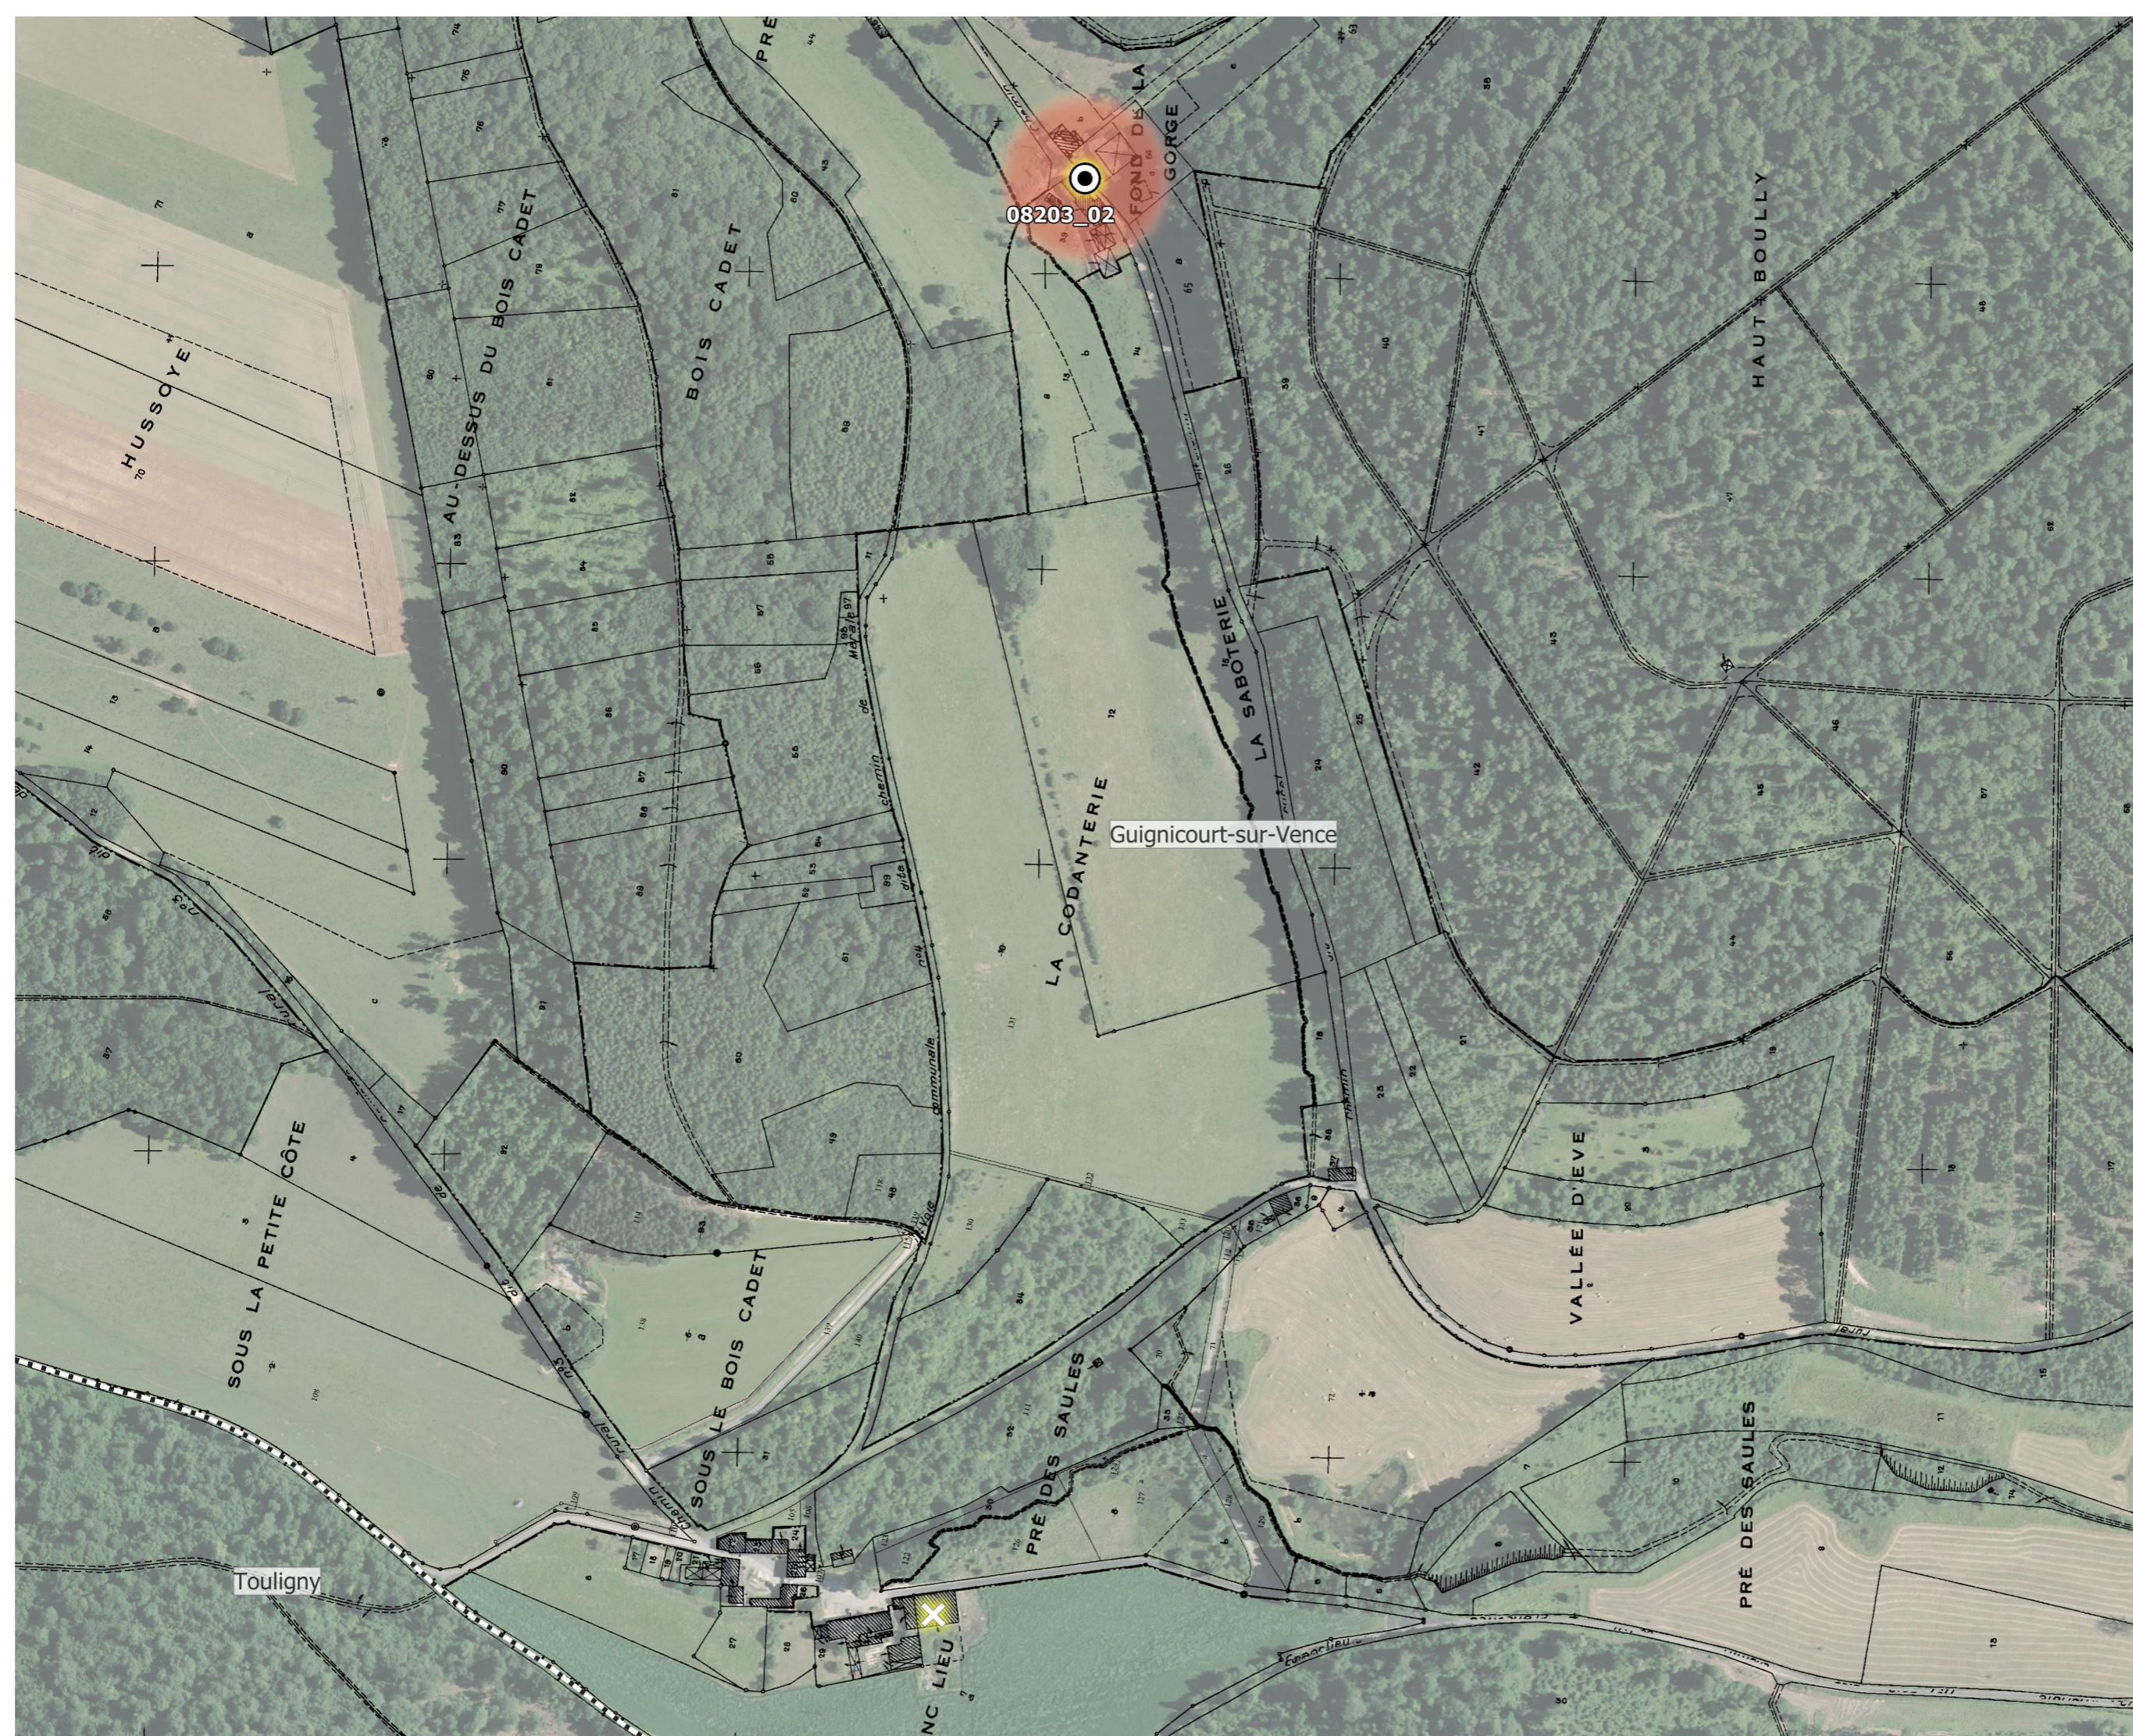

GUIGNICOURT-SUR-VENCE

GUIGNICOURT-SUR-VENCE

3 sièges d'exploitations agricoles

1 exploitation extérieure utilise des bâtiments sur le territoire communal

A l'intérieur de l'urbanisation

- 2 sites

En périphérie

- 1 site
- 1 désaffecté

A l'extérieur de l'urbanisation

- 2 sites

1 bâtiment désaffecté

4 exploitations d'élevage

2 soumises au régime des ICPE

2 soumises au RSD

PLUi Crêtes
préardennaises

Diagnostic agricole

Guignicourt-sur-Vence

Plan 1

Carte des sites agricoles

Périmètre de réciprocité
autour des sites agricoles

Statut réglementaire
de l'exploitation :

- RSD (50m)
- ICPE (100m)

Communauté de communes
Communes

BDORTHO® ©IGN - 2020
BDPARCELLAIRE® ©IGN - 2020

Plan 2

Périmètre de réciprocité
autour des sites agricoles

Statut réglementaire
de l'exploitation :

● RSD (50m)

✕ Bâtiment désaffecté

Communauté de communes

Communes