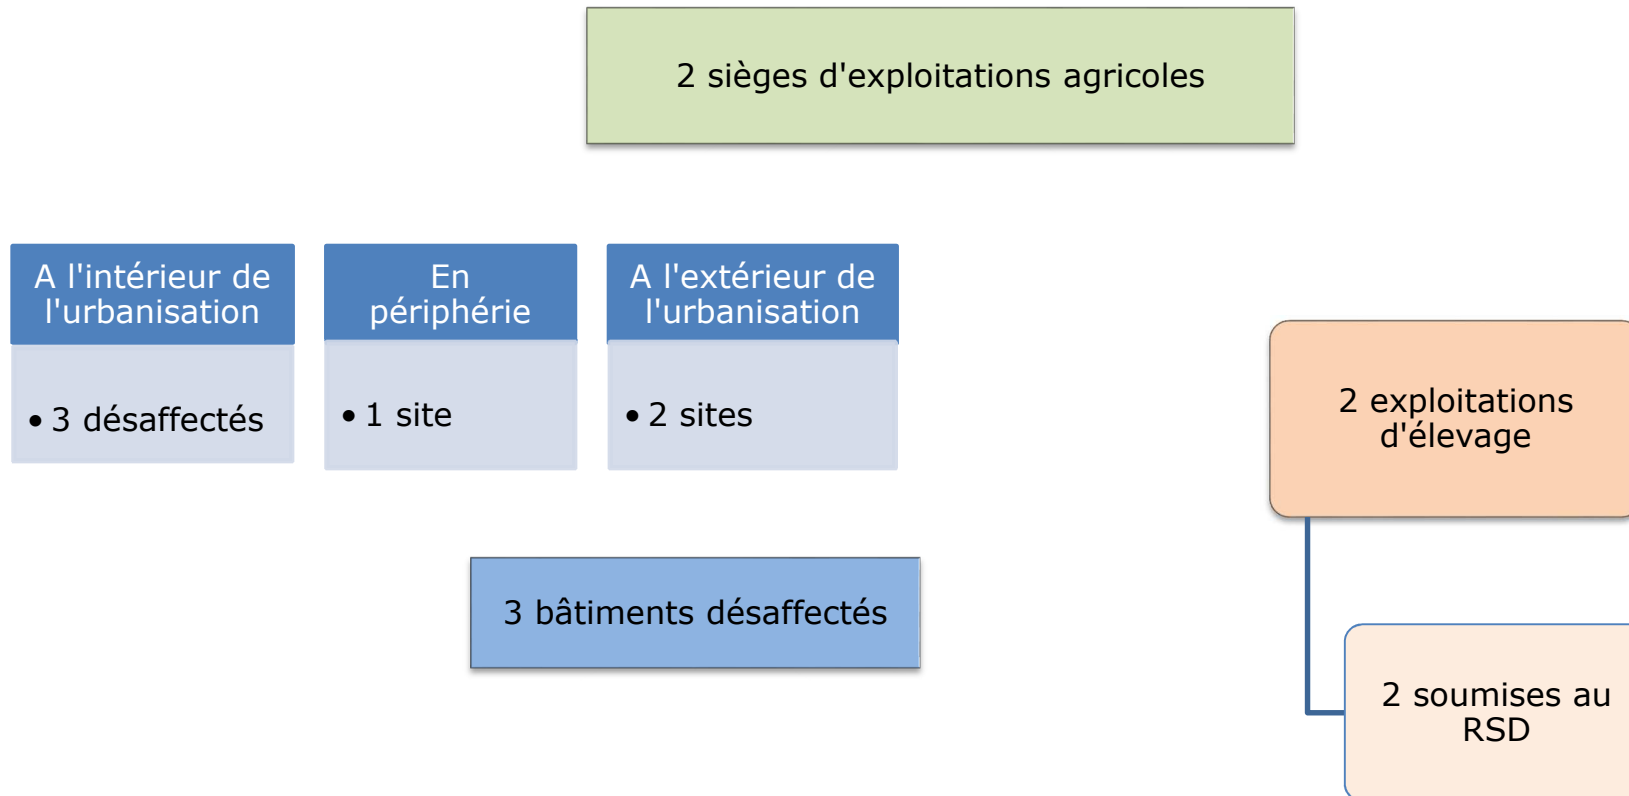

LA HORGNE

LA HORGNE

Plan 1

Périmètre de réciprocité
autour des sites agricoles

Statut réglementaire
de l'exploitation :

● RSD (50m)

✕ Bâtiment désaffecté

Communauté de communes